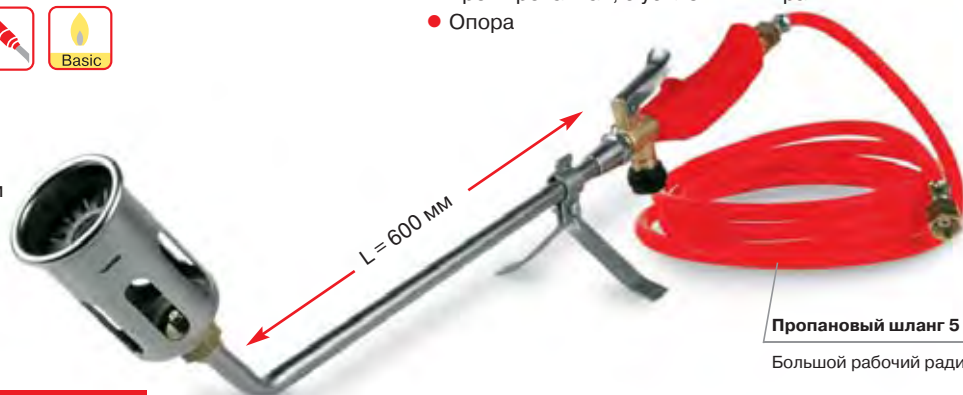

ROOFING-SET

набор для кровельных работ

Пропановая кровельная горелка с высокопроизводительным соплом Ø 63 мм

ТЕХНИЧЕСКИЕ ХАРАКТЕРИСТИКИ

Трубка-гриф 600 мм
Опора

Ø 63 мм

L = 600 мм

Пропановый шланг 5 м

Большой рабочий радиус

Опора входит в комплект!

Набор из 5 предметов (№ 030954E): пропановая рукоятка (№ 030910D), 63 мм мощное сопло (№ 32163), 600 мм трубка (№ 32160), 5,0 м пропановый шланг (№ 32203), опора (№ 32213)