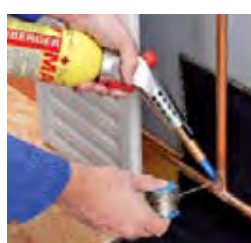

Пайка при монтаже системы подачи газа