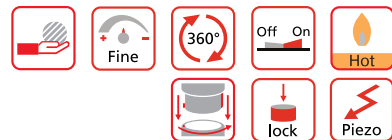

SUPER FIRE 3

Мощная эргономичная горелка

для пайки мягким и твердым припоем, а также для других целей

Насадка с вихревым пламенем:
очень высокая температура пламени

**Конструкция из латуни/
высококачественной стали,
прошедшая спец. обработку:**
длительный срок службы

**Поджиг происходит только
после полной фиксации сопла:**
повышенная надежность

**Эргономичная рукоятка
из высококачественного
алюминия:**
прочность, удобство

Вентиль тонкой регулировки:
точная регулировка пламени

Пьезоподжиг:
надежность (до
30 000 поджигов)

**Предохранительный обратный
клапан:**
мгновенно блокирует подачу
газа в обоих направлениях

Кнопка фиксации:
больше комфорта для
более продолжительной работы

Резьба ЕС: 7/16"

Исполнение	кг	№
SUPER FIRE 3 набор базовый MAPP® рукоятка, сопло-циклон 14 мм (№ 35457), баллончик MAPP® (№ 35551-B)	2,3	35432

MAPP® (МАПП) – зарегистрированная торговая марка фирмы Messer Griesheim GmbH, Франкфурт

По вопросам продаж и поддержки обращайтесь:

Архангельск (8182)63-90-72
Астана +7(7172)727-132
Белгород (4722)40-23-64
Брянск (4832)59-03-52
Владивосток (423)249-28-31
Волгоград (844)278-03-48
Вологда (8172)26-41-59
Воронеж (473)204-51-73
Екатеринбург (343)384-55-89
Иваново (4932)77-34-06
Ижевск (3412)26-03-58
Казань (843)206-01-48

Калининград (4012)72-03-81
Калуга (4842)92-23-67
Кемерово (3842)65-04-62
Киров (8332)68-02-04
Краснодар (861)203-40-90
Красноярск (391)204-63-61
Курск (4712)77-13-04
Липецк (4742)52-20-81
Магнитогорск (3519)55-03-13
Москва (495)268-04-70
Мурманск (8152)59-64-93
Набережные Челны (8552)20-53-41

Нижний Новгород (831)429-08-12
Новокузнецк (3843)20-46-81
Новосибирск (383)227-86-73
Орел (4862)44-53-42
Оренбург (3532)37-68-04
Пенза (8412)22-31-16
Пермь (342)205-81-47
Ростов-на-Дону (863)308-18-15
Рязань (4912)46-61-64
Самара (846)206-03-16
Санкт-Петербург (812)309-46-40
Саратов (845)249-38-78

Смоленск (4812)29-41-54
Сочи (862)225-72-31
Ставрополь (8652)20-65-13
Тверь (4822)63-31-35
Томск (3822)98-41-53
Тула (4872)74-02-29
Тюмень (3452)66-21-18
Ульяновск (8422)24-23-59
Уфа (347)229-48-12
Челябинск (351)202-03-61
Череповец (8202)49-02-64
Ярославль (4852)69-52-93