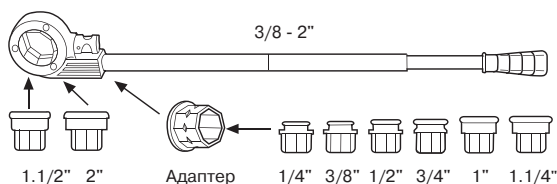

SUPER CUT – набор до Ø 3/8 - 1.1/4"

клубп с трещоткой (малое 8-гранное крепление) (№ 70840X), головки, пластмассовый чемодан.

№ 070781X с неразборной рукояткой трещотки

Исполнение	Ном. размер	кг	№
BSPT R	1/2" - 3/4" - 1" - 1.1/4"	5,1	70781X
BSPT R	3/8" - 1/2" - 3/4" - 1"	4,0	70782X
NPT	1/2" - 3/4" - 1" - 1.1/4"	4,0	70901X

SUPER CUT – набор до Ø 3/8 - 2"

Трещотка (большое 8-гранное крепление) (№ 71272), цельный адаптер (№ 71273), головки.

Исполнение	Ном. размер	кг	№
BSPT R	1/2" - 3/4" - 1" - 1.1/4" - 1.1/2" - 2"	10,8	70892X