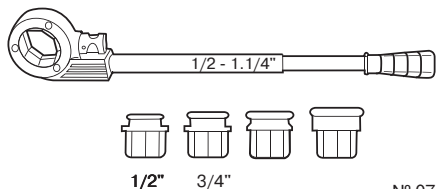

SUPER CUT – набор до Ø 3/8 - 1.1/4"

клубп с трещоткой (малое 8-гранное крепление) (№ 70840X), головки, пластмассовый чемодан.

№ 070781X с неразборной рукояткой трещотки

Исполнение	Ном. размер	кг	№
BSPT R	1/2" - 3/4" - 1" - 1.1/4"	5,1	70781X
BSPT R	3/8" - 1/2" - 3/4" - 1"	4,0	70782X
NPT	1/2" - 3/4" - 1" - 1.1/4"	4,0	70901X