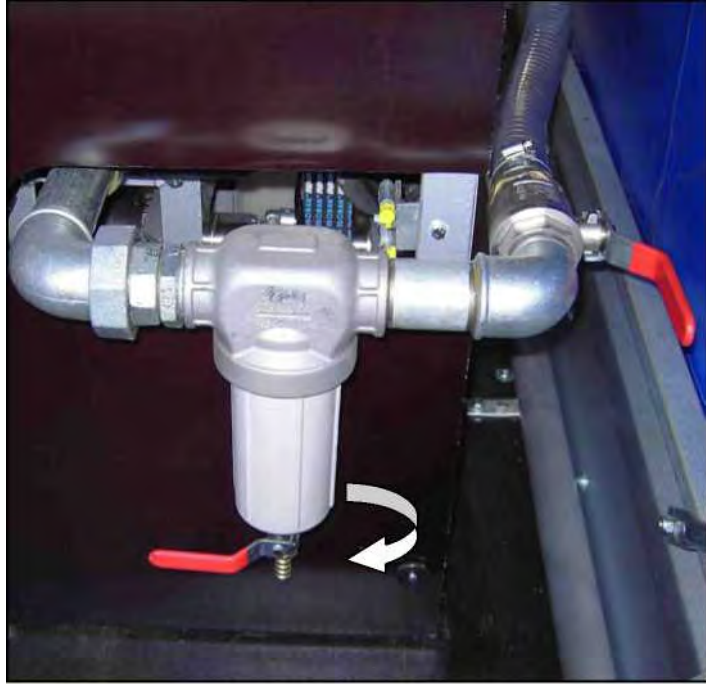

-/

()

KROLL,

5

/

ROJET 130/160

| | |
|--------|------|
| 7.6487 | 1/2" |
| 7.6488 | 1/2" |
| 7.6402 | 3/4" |
| 7.6406 | 3/4" |

| | |
|--------|------|
| 7.6489 | 1/2" |
| 7.6410 | 3/4" |
| | |
| | |