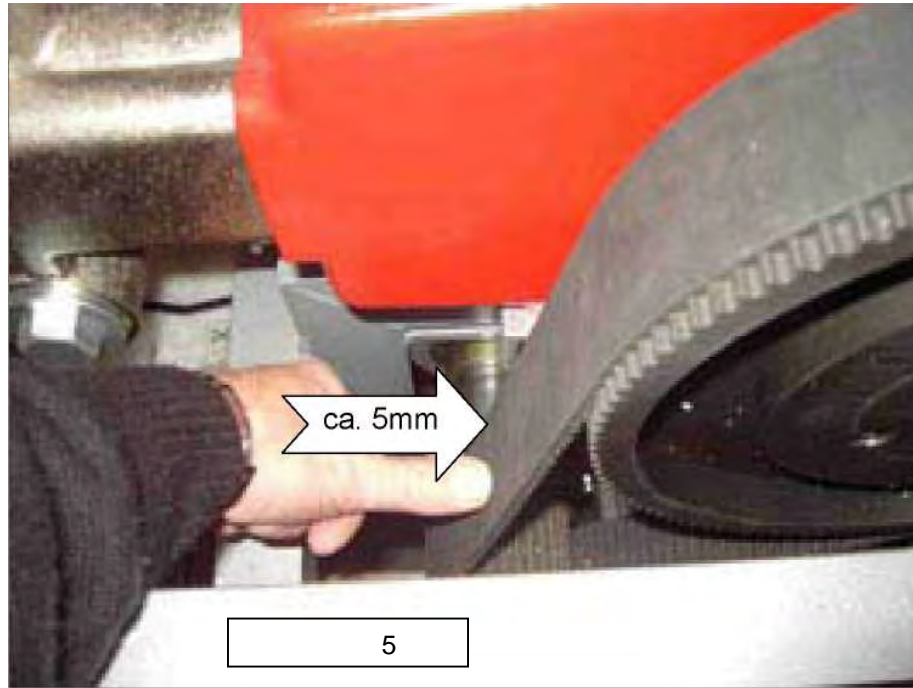

-/

()

KROLL,

5

/

ROJET 130/160

| | |
|--------|------|
| 7.6487 | 1/2" |
| 7.6488 | 1/2" |
| 7.6402 | 3/4" |
| 7.6406 | 3/4" |

| | |
|--------|------|
| 7.6489 | 1/2" |
| 7.6410 | 3/4" |
| | |
| | |