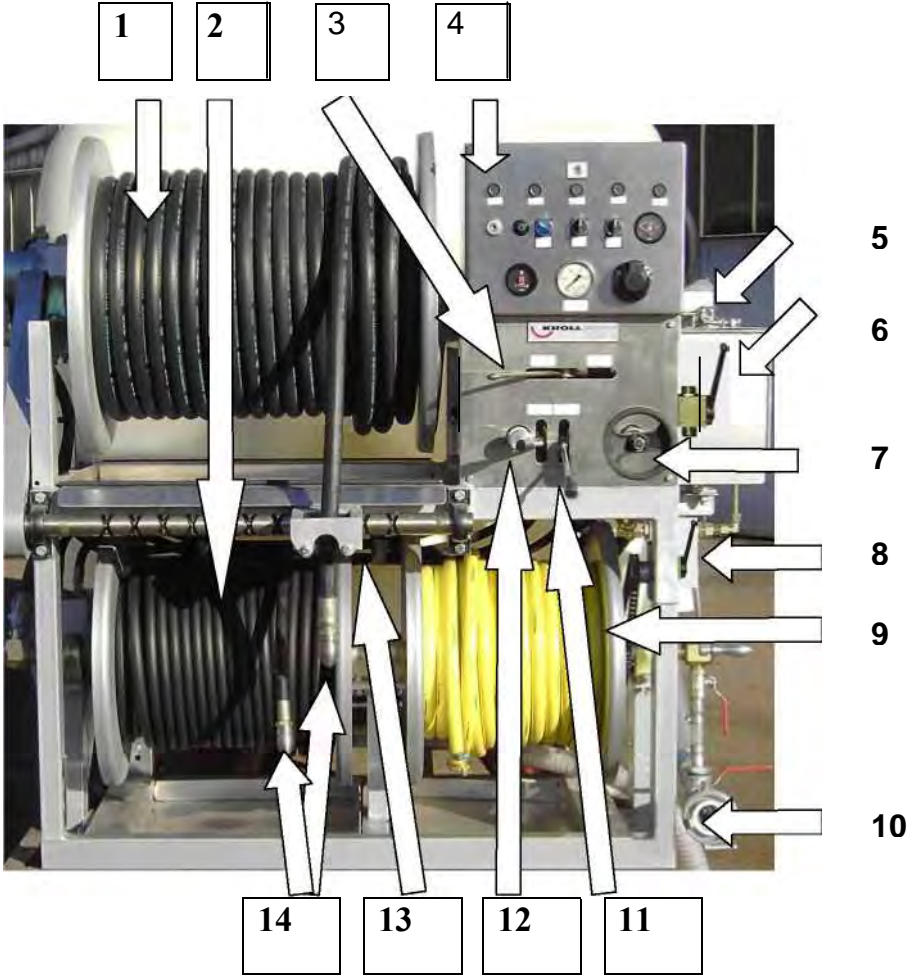

!

ROJET 130/160

| | | |
|----|-----|-------------|
| 1 | | 3/4" |
| 2 | | 1/2" |
| 3 | | 3/4" - 1/2" |
| 4 | | |
| 5 | | |
| 6 | | / |
| 7 | / | |
| 8 | | |
| 9 | | |
| 10 | | - |
| 11 | | . |
| 12 | | |
| 13 | () | |
| 14 | | |