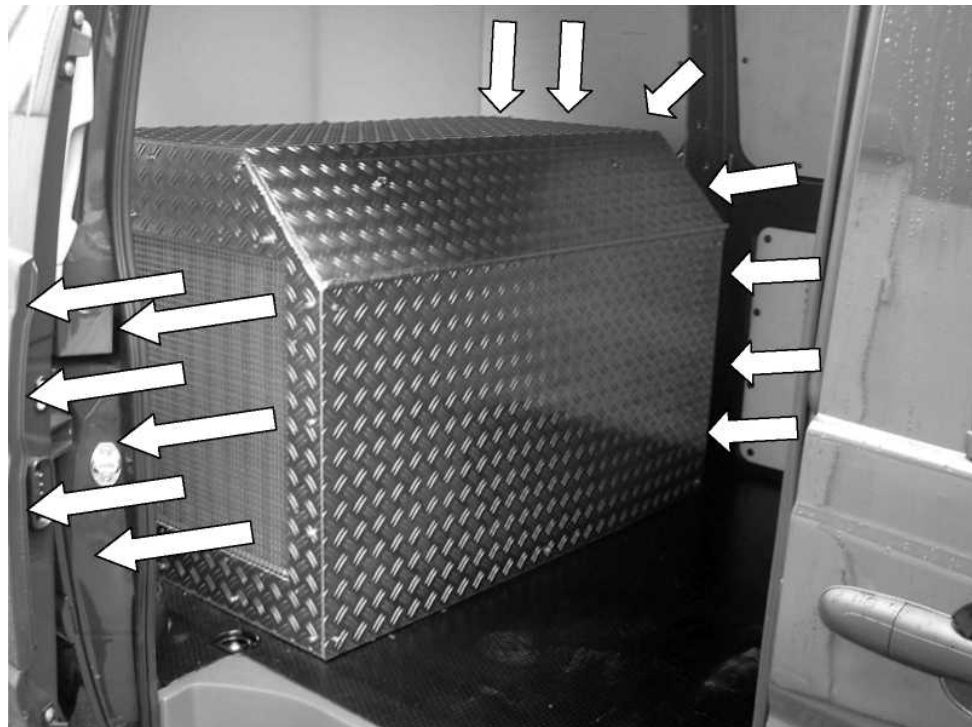

-/

()

KROLL,

5

/

ROJET 130/160

| | |
|--------|------|
| 7.6487 | 1/2" |
| 7.6488 | 1/2" |
| 7.6402 | 3/4" |
| 7.6406 | 3/4" |

| | |
|--------|------|
| 7.6489 | 1/2" |
| 7.6410 | 3/4" |
| | |
| | |