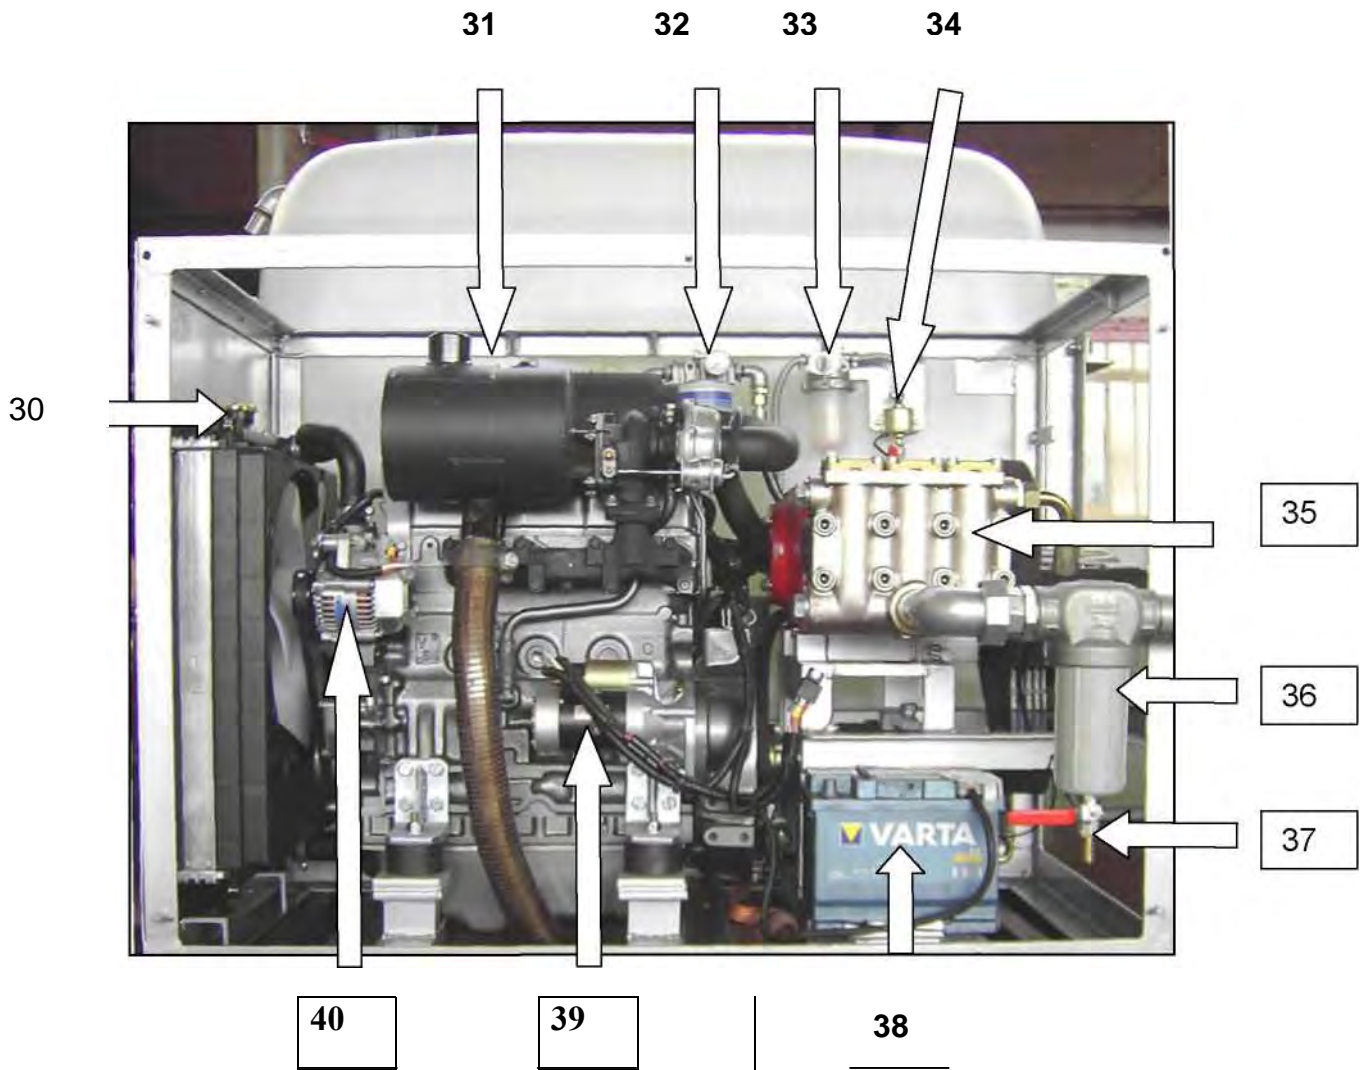

- 30
- 31
- 32
- 33
- 34
- 35
- 36
- 37
- 38
- 39
- 40