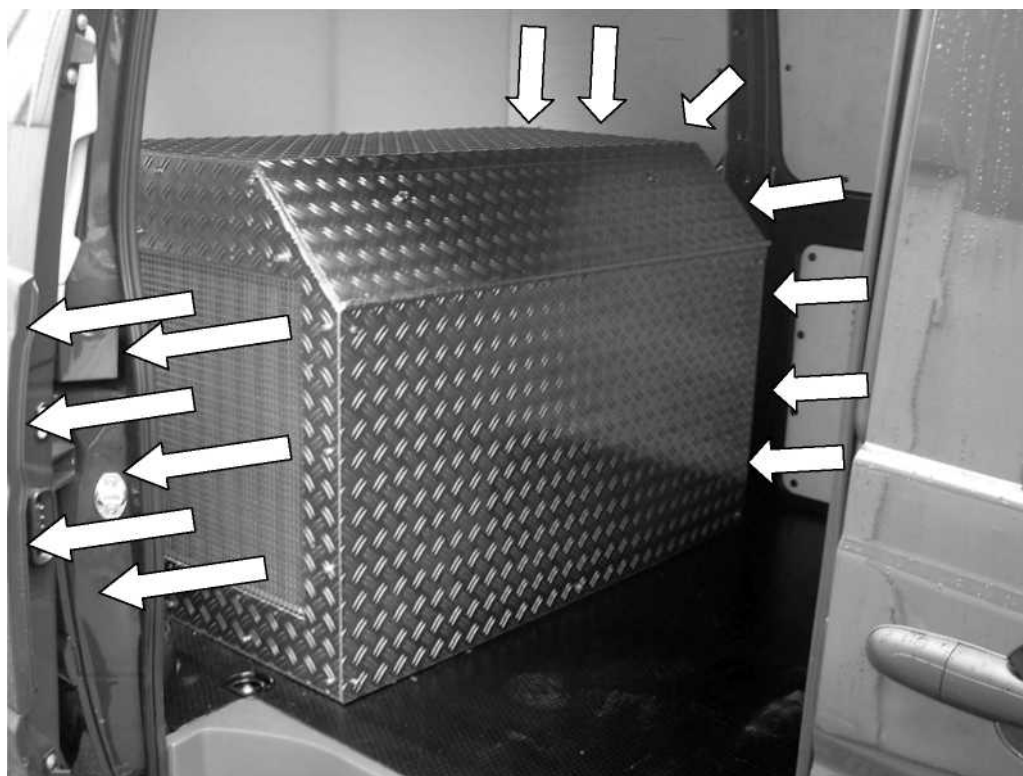

По вопросам продаж и поддержки обращайтесь:

Архангельск (8182)63-90-72
Астана +7(7172)727-132
Белгород (4722)40-23-64
Брянск (4832)59-03-52
Владивосток (423)249-28-31
Волгоград (844)278-03-48
Вологда (8172)26-41-59
Воронеж (473)204-51-73
Екатеринбург (343)384-55-89
Иваново (4932)77-34-06
Ижевск (3412)26-03-58
Казань (843)206-01-48

Калининград (4012)72-03-81
Калуга (4842)92-23-67
Кемерово (3842)65-04-62
Киров (8332)68-02-04
Краснодар (861)203-40-90
Красноярск (391)204-63-61
Курск (4712)77-13-04
Липецк (4742)52-20-81
Магнитогорск (3519)55-03-13
Москва (495)268-04-70
Мурманск (8152)59-64-93
Набережные Челны (8552)20-53-41

Нижний Новгород (831)429-08-12
Новокузнецк (3843)20-46-81
Новосибирск (383)227-86-73
Орел (4862)44-53-42
Оренбург (3532)37-68-04
Пенза (8412)22-31-16
Пермь (342)205-81-47
Ростов-на-Дону (863)308-18-15
Рязань (4912)46-61-64
Самара (846)206-03-16
Санкт-Петербург (812)309-46-40
Саратов (845)249-38-78

Смоленск (4812)29-41-54
Сочи (862)225-72-31
Ставрополь (8652)20-65-13
Тверь (4822)63-31-35
Томск (3822)98-41-53
Тула (4872)74-02-29
Тюмень (3452)66-21-18
Ульяновск (8422)24-23-59
Уфа (347)229-48-12
Челябинск (351)202-03-61
Череповец (8202)49-02-64
Ярославль (4852)69-52-93